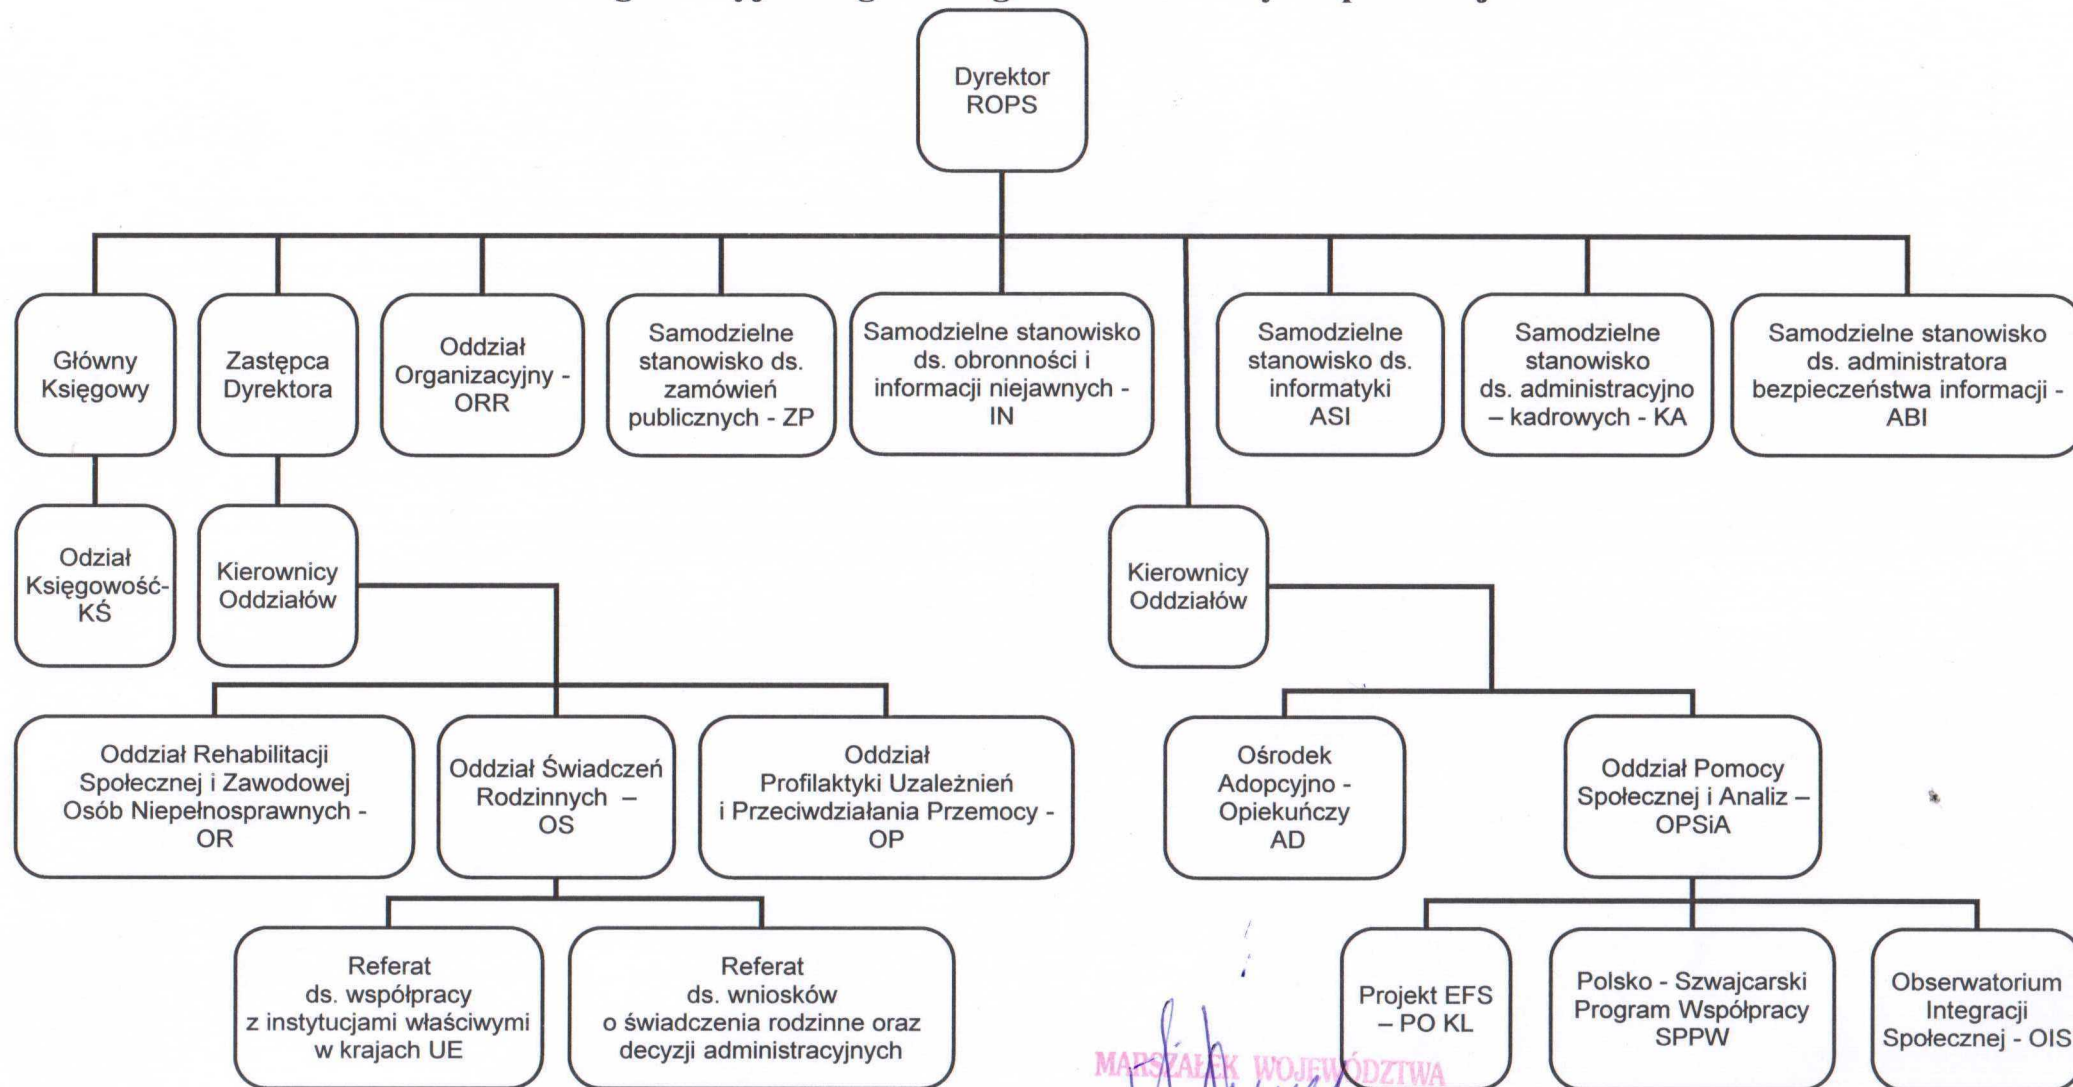

§ 2

Uchwałę przekazuje się do wykonania Dyrektorowi Regionalnego Ośrodka Polityki Społecznej w Rzeszowie.

§ 3

Uchwała wchodzi w życie z dniem podjęcia.

MARSZAŁEK WOJEWÓDZTWA
Mirosław Karapyta
Mirosław Karapyta

Struktura organizacyjna Regionalnego Ośrodka Polityki Społecznej w Rzeszowie

MARSZAŁEK WOJEWÓDZTWA

Mirosław Karapyta